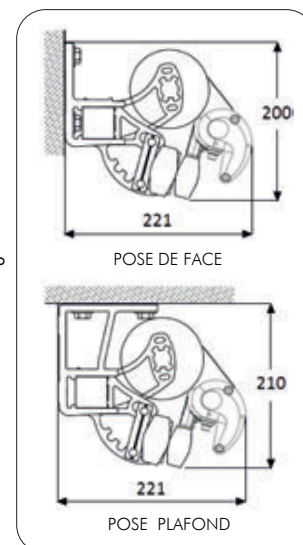

BANNE MONOBLOC CLASSIC

Dimensions maxi du store :
Largeur 5,50m x Av. 3,00m
Largeur 6,00m x Av. 2,50m

Coloris de l'armature :
○ ● Blanc ou Ivoire

Inclinaison des bras :
Réglage progressif de 10° à 65°
Sans alignement

Choix de la manœuvre :
⚙️ 📱 🗄️ Manivelle
ou motorisée

En option :
• Auvent de protection en alu

Les Bannes Monoblocs offrent une protection solaire efficace à un moindre coût.

Elles sont livrés prêt à la pose jusqu'à 6,00m de largeur.

Elles s'intègrent aisément sur toutes les façades grâce à leurs lambrequins décoratifs assorti à la toile.

Faciles à entretenir, elles peuvent être équipées d'auvent de protection en alu et de bras à LED.

BANNE MONOBLOC ÉLÉGANCE

Dimensions maxi du store :
Largeur 12,00m x Av. 4,00m

Coloris de l'armature :
○ ● ● Blanc, Ivoire ou Anthracite

🎨 RAL sur demande

Inclinaison des bras :
Réglage progressif de 10° à 80°

Choix de la manœuvre :
⚙️ 📱 🗄️ Manivelle
ou motorisée

En option :
💡 Eclairage bras LED
📱 Lambrequin enroulable

- Auvent alu
- Bras croisés