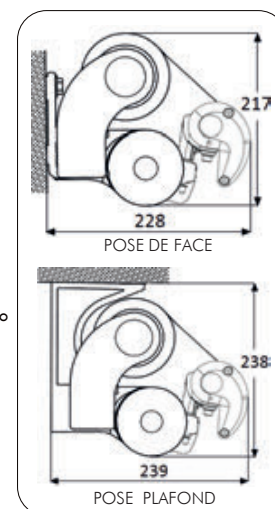

Elles sont livrés prêt à la pose jusqu'à 6,00m de largeur.

Elles s'intègrent aisément sur toutes les façades grâce à leurs lambrequins décoratifs assorti à la toile.

Faciles à entretenir, elles peuvent être équipées d'auvent de protection en alu et de bras à LED.

BANNE MONOBLOC ÉLÉGANCE

Dimensions maxi du store :
 Largeur 12,00m x Av. 4,00m

Coloris de l'armature :
 ○ ● ● Blanc, Ivoire ou Anthracite

🎨 RAL sur demande

Inclinaison des bras :
 Réglage progressif de 10° à 80°

Choix de la manœuvre :
 ⚙️ 📱 🗄️ Manivelle
 ou motorisée

En option :
 💡 Eclairage bras LED
 📱 Lambrequin enroulable

JOUES AVEC CACHES

LAMBREQUIN

OPTION BRAS CROISÉS

- Auvent alu
- Bras croisés